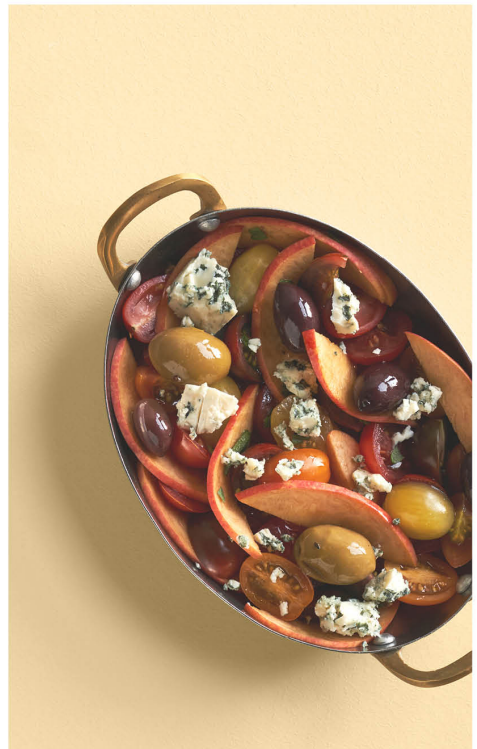

111350007 / Colli 6
Organic Herbal Tea, Liquo...
30 g. / 20 x 1,5 g.

ACCESSORIES