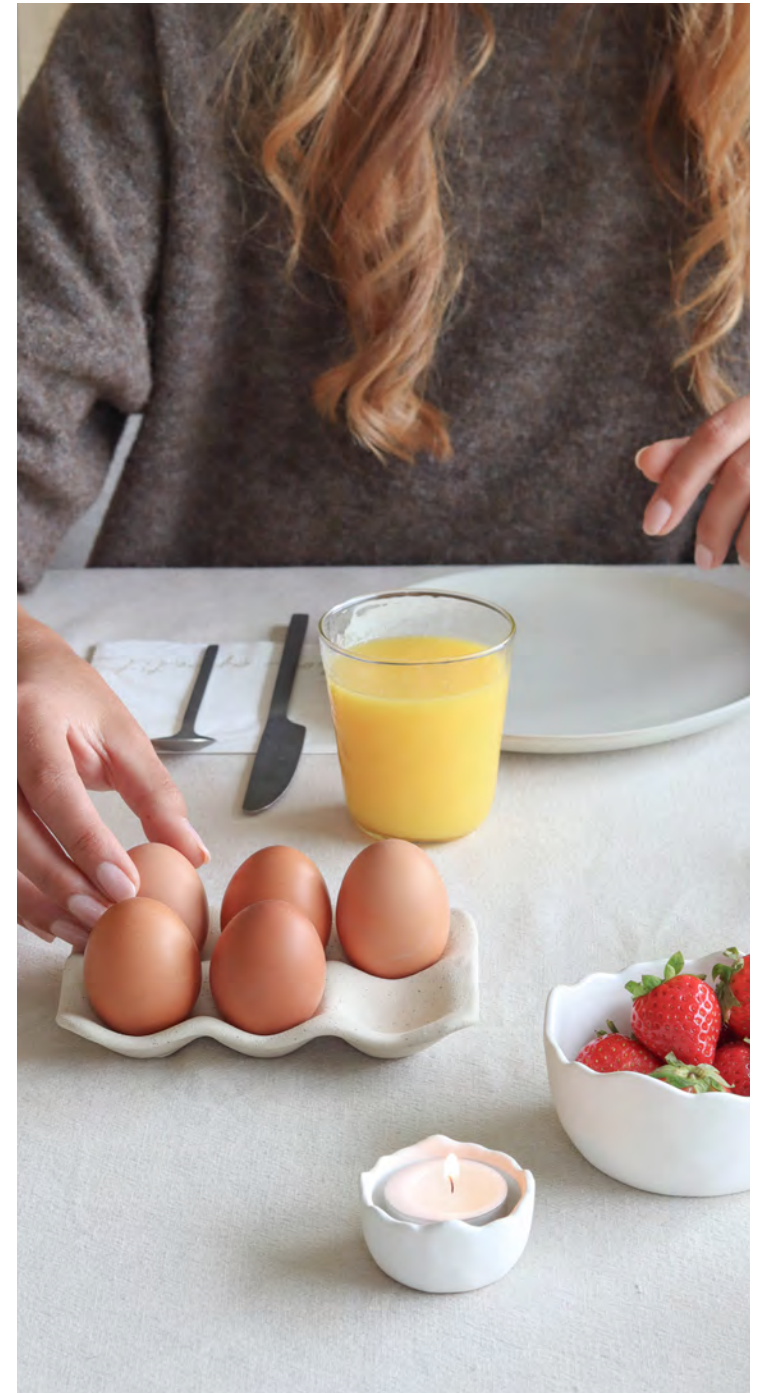

Egg Bowl Eef

SKU 26076
Adviesprijs 7,50
Colli 6