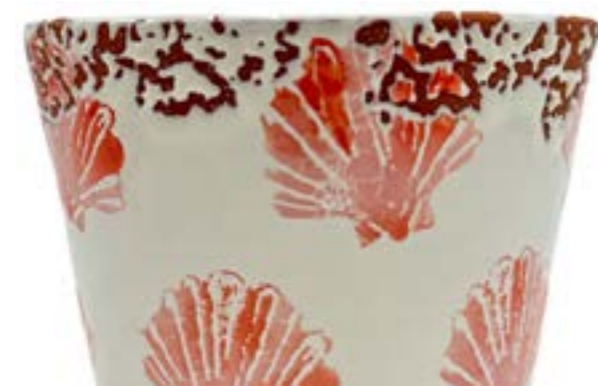

TVC1425 IS
14X12,5cm
Mín: 4u. 17,75€

TVC1425
Vacío / Pot 6,75€

TVC1025 IS
10X10cm
Mín: 6u. 9,50€

TVC1025
Vacío / Pot 4,15€

TVC0825 IS
8,5X8cm
Mín: 6u. 5,70€

TVC0825
Vacío / Pot 3,20€

↓ Vela cerámica Conchas colores FONDO MARINO 🐚 Ceramic colourful Shells candle SEA BED 🐚
Bougie en céramique Coquillages colorées FOND MARIN ↓