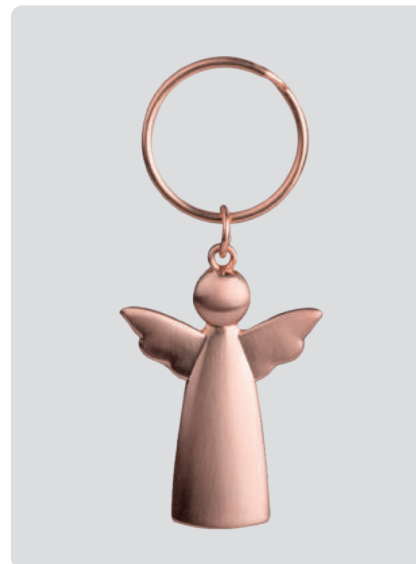

Angel pendant · Copper | shiny
Pendentif ange · Cuivre | brillant

↔ 4,00 cm † 3,00 cm

No.: 15154 | PU: 6

Key ring Ø 3 cm Pendant sewn around the key ring, leather tag on the key ring fastened with a gold metal rivet.

Porte-clés Ø 3 cm Pendentif cousu autour du porte-clés, étiquette en cuir fermée par un rivet métallique doré sur le porte-clés