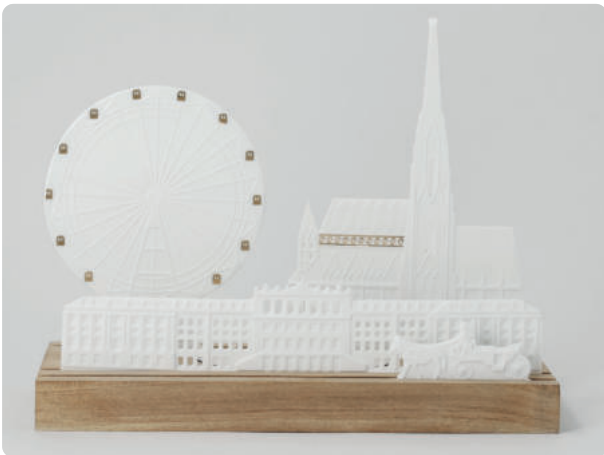

Light object · Vienna city skyline
Acacia. Brown. Exterior: untreated. Porcelain. White, gold. Exterior: partially glazed. Decal, high relief.

Objet lumineux · Silhouette de la ville de Vienne
Acacia. Marron. Extérieur : non traité. Porcelaine. Blanc, doré. Extérieur : partiellement émaillé. Décalcomanie, haut-relief.

↔ 25,10 cm ± 9,50 cm ↑ 19,50 cm

No.: 18397 | PU: 2