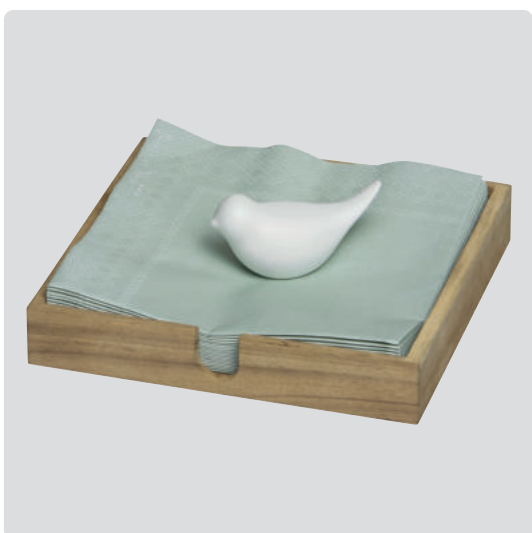

Napkin holder · Bird
Porcelain. White. Exterior: unglazed. Acacia. Brown. Exterior: untreated.

Porte-serviettes · Vogel
Porcelaine. Blanc. Extérieur : non émaillé. Acacia. Marron. Extérieur : non traité.

↔ 18,20 cm   † 18,20 cm   † 3,00 cm

No.: 12159 | PU: 4