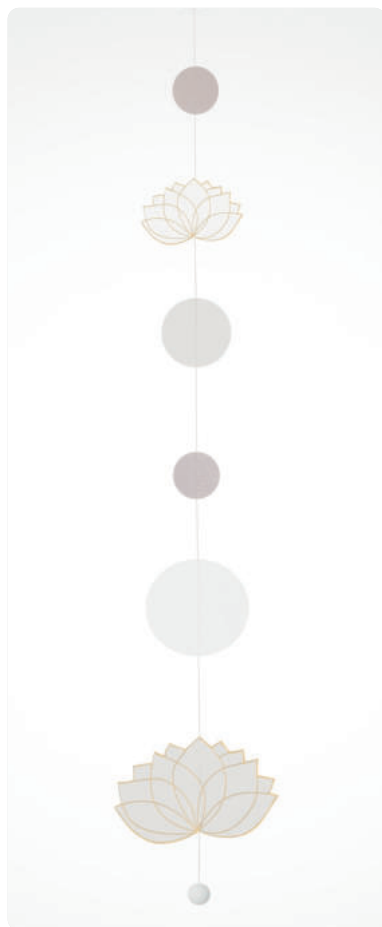

Chain · Lotus flower
Paper (wood-based). Beige, white, gold.
Hot foil stamping, sewing.

Chaîne · Fleur de lotus
Papier (contenant du bois). Beige, blanc, doré. Estampage à chaud, couture.

↔ 53,00 cm ± 9,50 cm

No.: 17898 | PU: 6

Chain · Buddha
Paper (wood-based). White, gold.
Sewing, hot foil stamping.

Chaîne · Bouddha
Papier (contenant du bois). Blanc, doré. Couture, estampage à chaud.

↔ 55,00 cm ± 8,00 cm

No.: 17899 | PU: 6