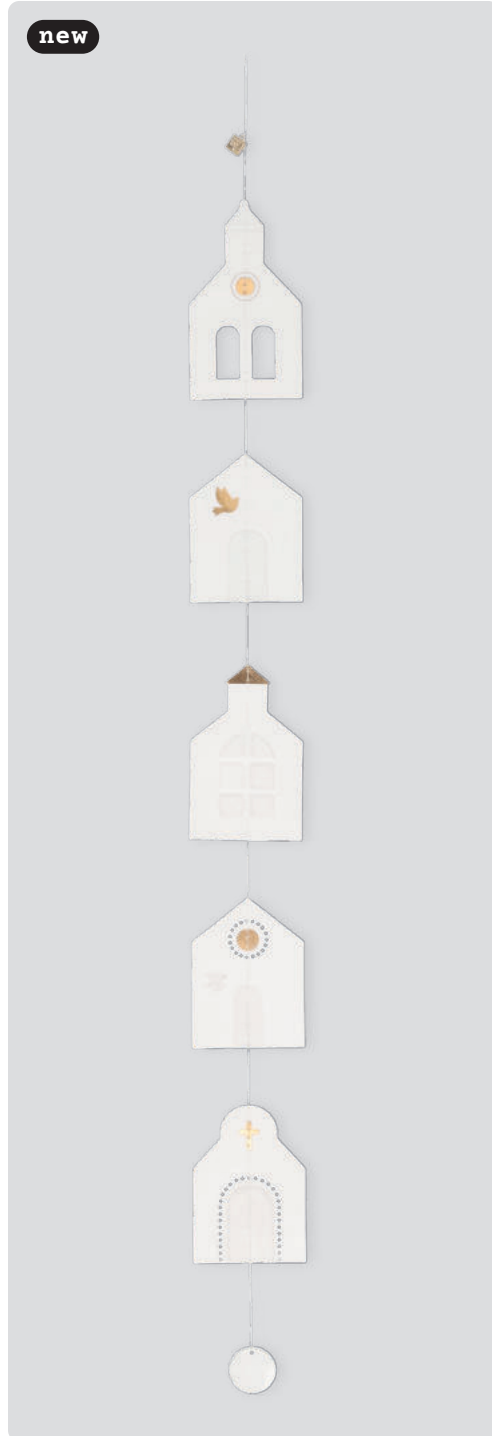

Chain · Holy Chain
Paper (wood-based). White, gold. Low relief, high relief, stamping, hot foil stamping.

Guirlande · Chaîne sacrée
Papier (contenant du bois). Blanc, doré. Bas-relief, haut-relief, estampage, marquage à chaud.
↻ 64,00 cm ± 6,00 cm
No.: 18461 | PU: 4