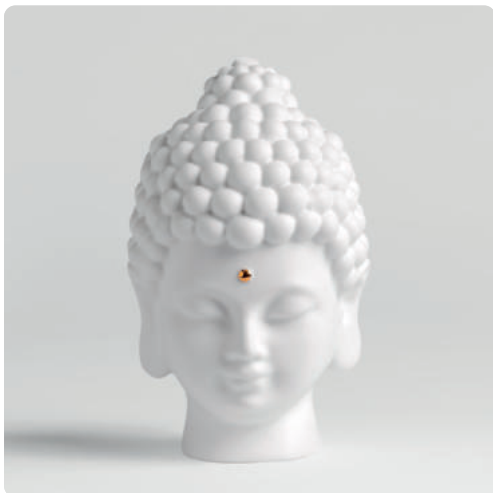

Buddha · Head
Porcelain. White, gold. Exterior: partially glazed | Interior: unglazed. Painted.

Bouddha · Tête
Porcelaine. Blanc, or. Extérieur : partiellement émaillé | Intérieur : non émaillé. Peinture.

↔ 9,70 cm ↔ 9,30 cm ↑ 14,80 cm

No.: 17888 | PU: 4