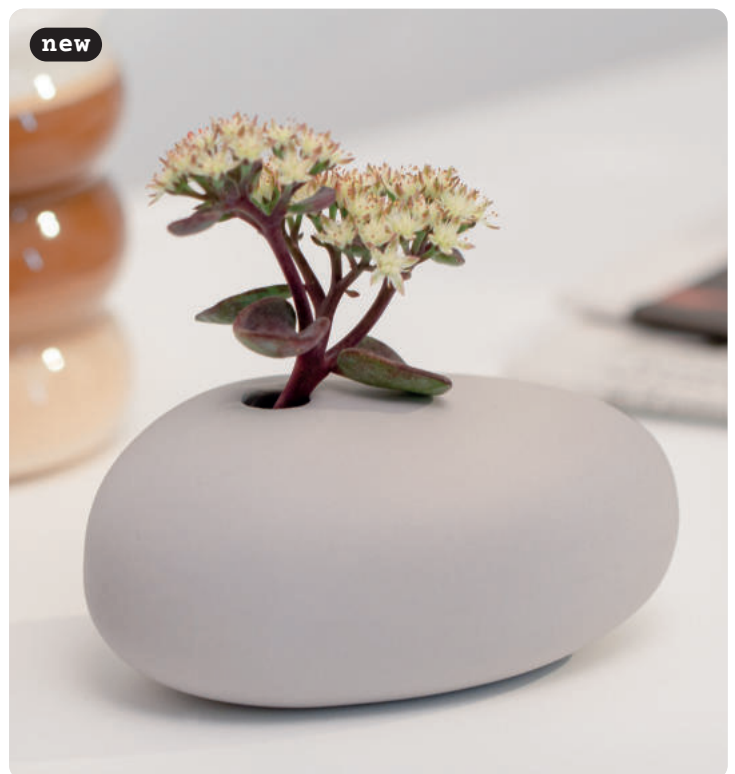

Vase · White pebbles
Stoneware. White. Exterior: unglazed |
Interior: clear glaze. Exterior: clear glaze |
Interior: partially glazed. Punching.

Vase · Galets blancs
Grès. Blanc. Extérieur : non émaillé |
Intérieur : émaillé transparent.
Extérieur : émaillé transparent |
Intérieur : partiellement émaillé. Découpe.

↻ 13,20 cm ↻ 9,20 cm ↻ 9,30 cm

No.: 18711 | PU: 4

”

*Organic and smooth,
these vases are
reminiscent of water-
polished pebbles.*

*Lisses et organiques,
les vases rappellent
les galets façonnés
par l'eau.*

Vase · Pebble
Stoneware. Grey.
Exterior: unglazed. Solid colour.

Vase · Galet
Grès. Gris. Extérieur : non
émaillé. Teinté dans la masse.
↻ 9,70 cm ↻ 6,30 cm ↻ 4,60 cm
No.: 18710 | PU: 4