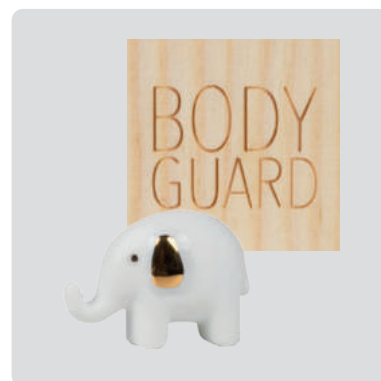

No.: 17612 | PU: 6

Home sweet home

↔ 4,50 cm ‡ 4,50 cm † 3,70 cm

No.: 16586 | PU: 6

Buddha

↔ 4,50 cm ‡ 4,50 cm † 3,70 cm

No.: 14121 | PU: 6

Bodyguard