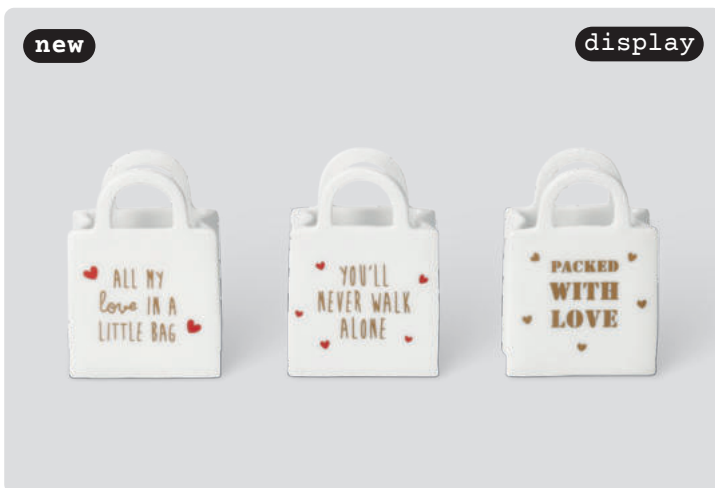

new

display

Mini Shopper · International

Porcelain. White, gold, red. Exterior: partially glazed | Interior: clear glaze. Decal. 12 pieces. 3 designs, 4 pieces each.

Mini Shopper · International

Porcelaine. Blanc, doré, rouge. Extérieur : partiellement émaillé | Intérieur : émaillé transparent. Décalcomanie. 12 pièces. 3 designs à 4 pièces.

↔ 4,4cm † 2,5 cm † 6,4 cm

No.: 18612 | PU: 12