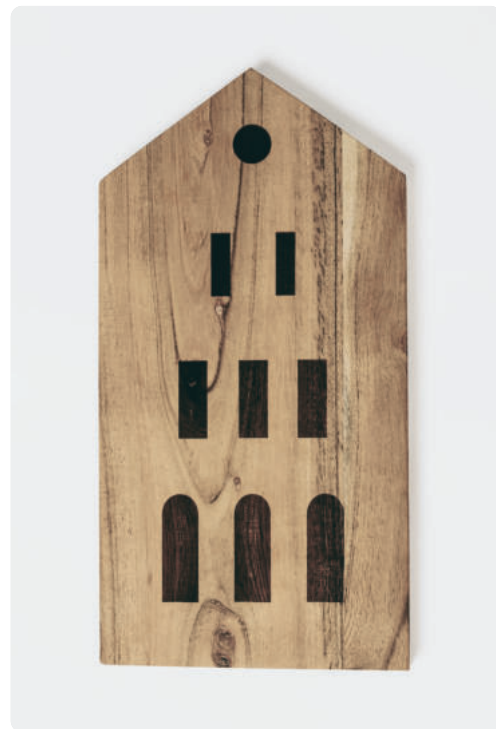

Cutting board · Townhouse
Planche à découper · Maison de ville
↔ 30,00 cm   † 13,00 cm   † 1,60 cm
No.: 17574 | PU: 4