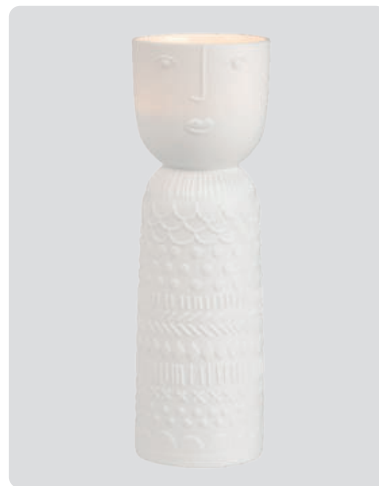

Tea light holder · Lucia

Bougeoir · Lucia

† 17,00 cm Ø 6,00 cm

No.: 90202 | PU: 4