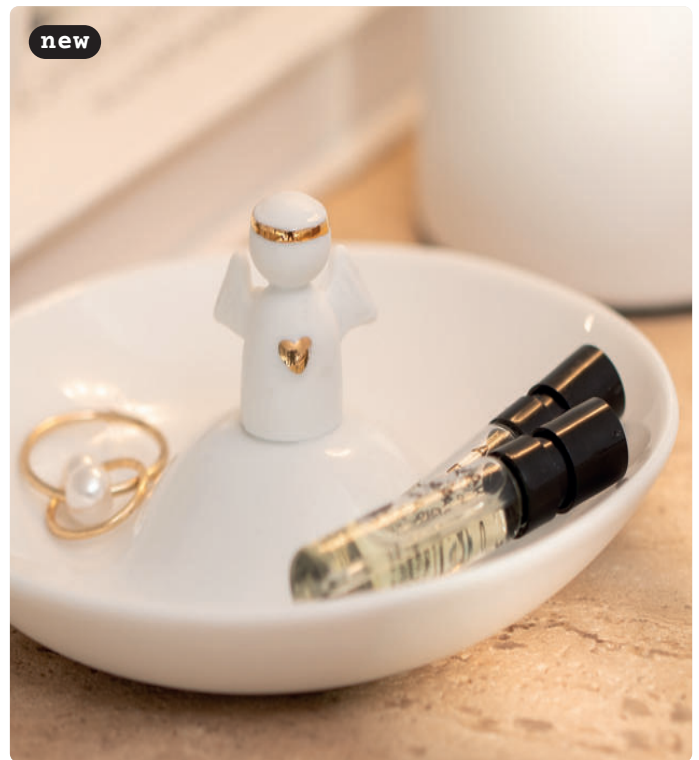

Bowl · Little Angel
Porcelain. White, gold. Exterior: unglazed |
Interior: partially glazed. Painted, decal.

Bol · Petit ange
Porcelaine. Blanc, or. Extérieur : non émaillé |
Intérieur : partiellement émaillé. Peinture,
décalcomanie.

↑ 4,80 cm Ø 10,90 cm

No.: 18609 | PU: 4