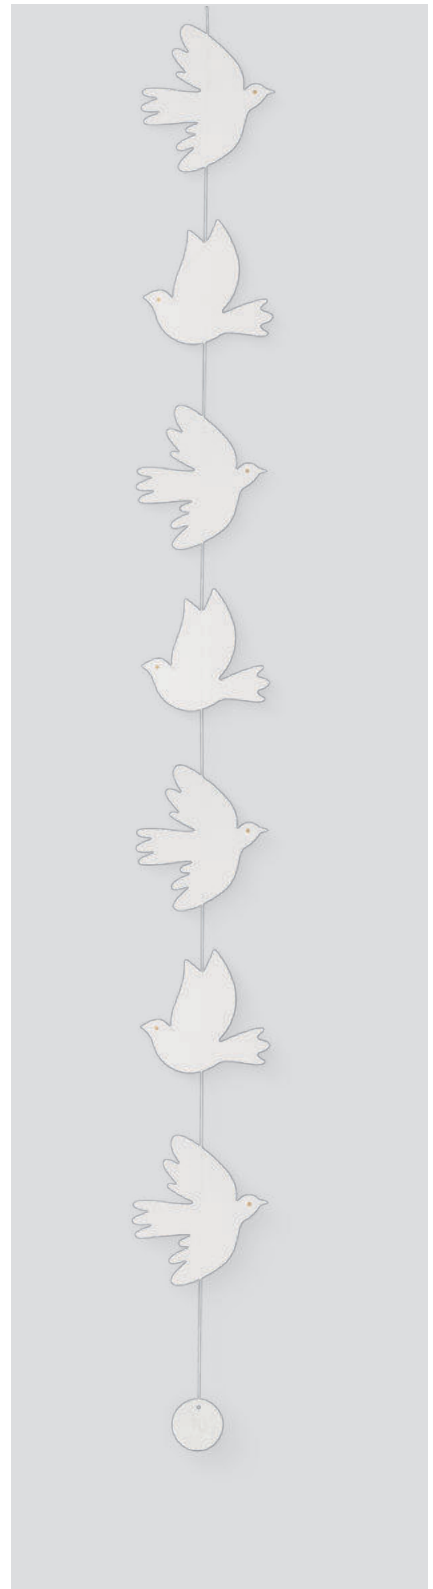

Chain · Bird Flight
Paper (wood-based).
White, gold. Hot foil stamping, sewing.

Guirlande · Vol d'oiseau
Papier (contenant du bois).
Blanc, doré. Estampage à chaud, couture.

↔ 97,00 cm ± 9,50 cm

No.: 17583 | PU: 6