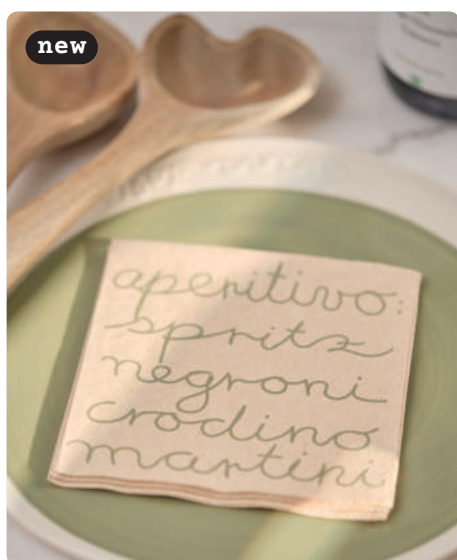

Cocktail napkin · Aperitivo
100% Recycled brown paper.
Brown, green. Printed. Pack of 20.

Serviette à cocktail · Apéritif
Papier brun 100 % recyclé. Marron,
vert. Imprimé. Paquet de 20 pièces.

↔ 25,00 cm † 25,00 cm

No.: 18740 | PU: 6