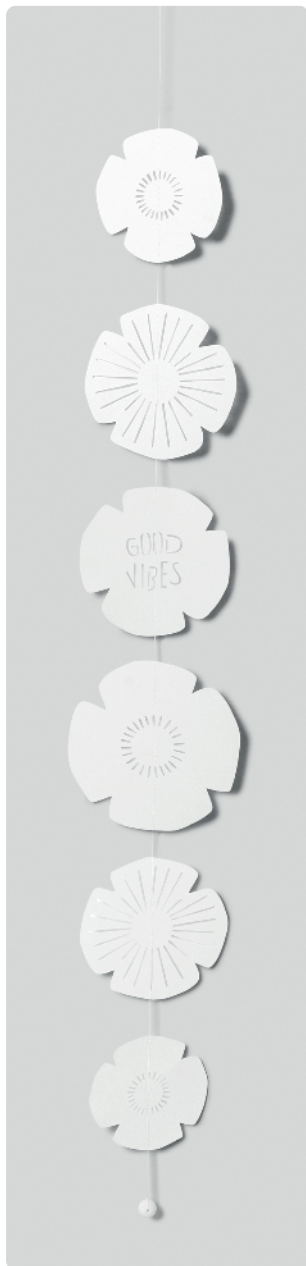

↔ 40,00 cm † 40,00 cm

No.: 18097 | PU: 2

Chain · Short
Paper (wood-based). White.
Punching, sewing.

Guirlande · Court
Papier (contenant du bois).
Blanc. Découpe, couture.
↕ 91,00 cm ↗ 14,20 cm
No.: 18087 | PU: 6