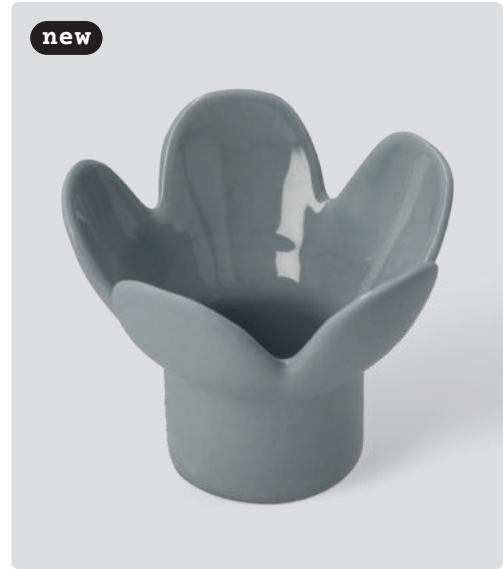

Tea light holder · Night sky
Stoneware. Grey. Exterior: unglazed |
Interior: clear glaze. Solid colour.

Bougeoir · Night sky
Grès. Gris. Extérieur : non émaillé |
Intérieur : émaillé transparent.
Teinté dans la masse.

↑ 7,00 cm Ø 8,60 cm

No.: 18576 | PU: 4