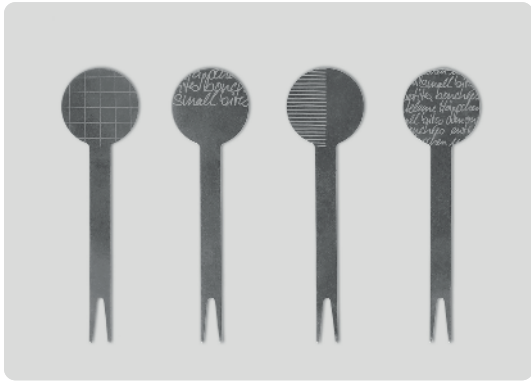

Snack forks · Set of 4
Stainless steel. Silver. Laser.

Piques à snacks · Lot de 4
Acier inoxydable. Argent. Laser.

↕ 2,80 cm   † 10,0 cm   † 0,10 cm
No.: 18039 | PU: 6