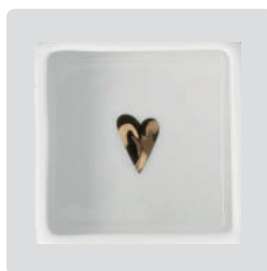

Can · Heart

*Porcelain. White, gold. Exterior: unglazed |
Interior: clear glaze. Low relief, decal.*

Boîte · Cœur

*Porcelaine. Blanc, or.
Extérieur : non émaillé | Intérieur : émaillé
transparent. Bas-relief, décalcomanie.*

↔ 5,20 cm   † 5,20 cm   † 6,80 cm

No.: 14812 | PU: 6