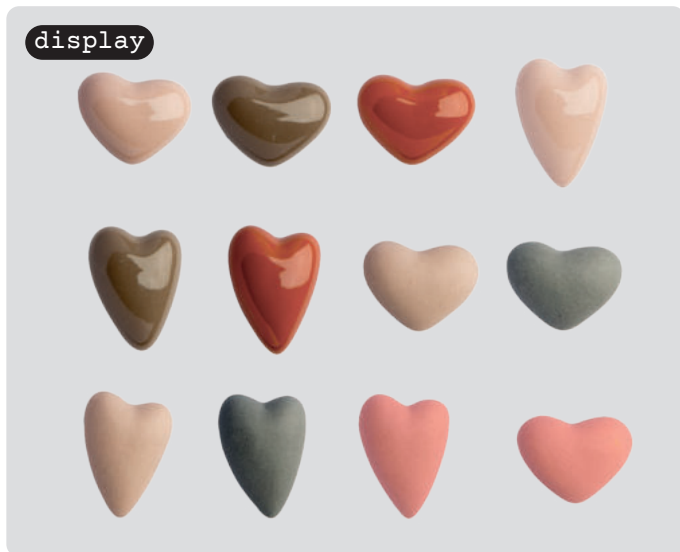

Stoneware hearts

Stoneware. Pink. Grey. Red Exterior: partially glazed. 48 pieces. 4 pieces per design.

Cœurs en grès

Grès. Rose. Gris. Rouge Extérieur : partiellement émaillé.

48 pièces. 4 pièces par motif.

↔ 2,70 cm ‡ 2,20 cm † 1,00 cm

No.: 15151 | **PU:** 48