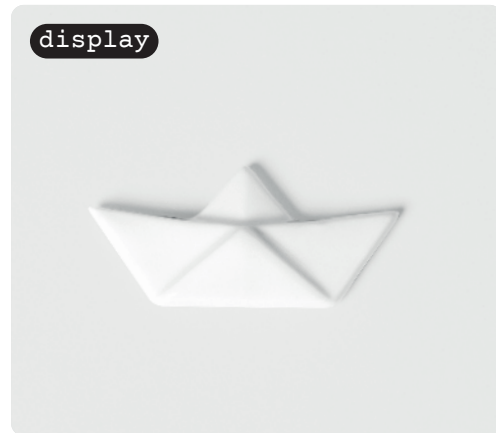

↔ 4,00 cm ‡ 4,00 cm † 2,90 cm

No.: 18400 | PU: 72

Porcelain magnet boat

Porcelain. White, silver. Exterior: partially glazed. High relief. 24 pieces.

Aimant en porcelaine Bateau

Porcelaine. Blanc, argent. Extérieur : partiellement émaillé. Haut relief. 24 pièces.