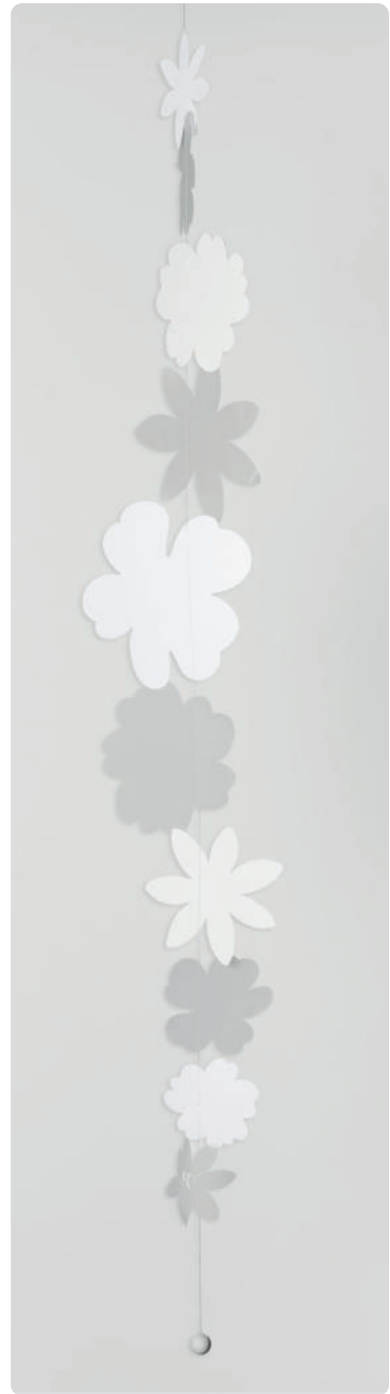

↔ 100,00 cm ± 20,00 cm

No.: 16341 | PU: 6

Chain · Pebbles
*Paper (wood-based). Beige, white.
Sewing room.*

Guirlande · Galets
*Papier (contenant du bois). Beige,
blanc. Couture.*

↔ 99,00 cm † 13,50 cm

No.: 17841 | PU: 6