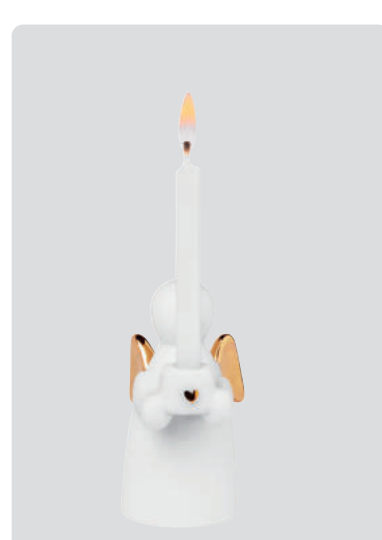

Guardian angel candle · Gold
Porcelain. White, gold.
Exterior: partially glazed. Painted.
Suitable for birthday candles.

Bougie ange gardien · Or
Porcelaine. Blanc, or. Extérieur :
partiellement émaillé. Peinture.
Convient pour les bougies
d'anniversaire.

↔ 3,70 cm ± 2,70 cm ↑ 9,80 cm

No.: 13798 | PU: 6