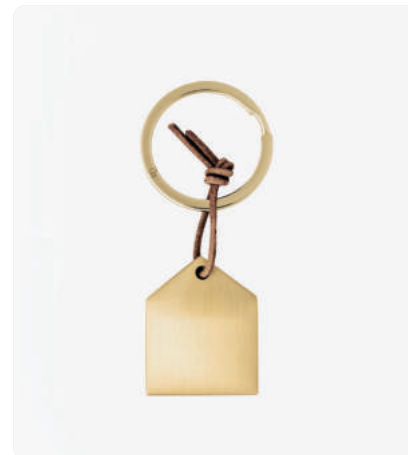

Keyring · House
Brass. Gold, leather strap. Brown

Porte-clé · Maison
Laiton. Or, bracelet en cuir. Rose.

↔ 8,50 cm † 3,50 cm

No.: 17595 | PU: 6

Zinc-aluminium alloy. Gold. Low relief. Key ring Ø 3 cm connected to pendant by metal eyelet.
Alliage zinc-aluminium. Or. Bas-relief. Anneau porte-clés Ø 3 cm relié à l'œillet métallique par un pendentif.