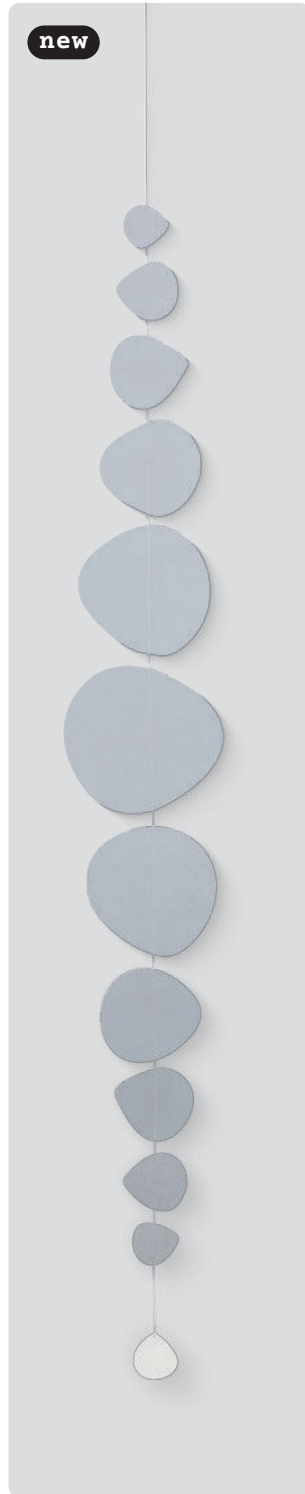

↔ 80,00 cm ‡ 10,20 cm
No.: 17557 | PU: 6

Chain · Rocky terrain
Paper (wood-based). Green, white. Exterior: untreated | Interior: untreated. Sewing.

Guirlande · Terrain rocailleux
Papier (contenant du bois). Vert, blanc. Extérieur : non traité | Intérieur : non traité. Couture.