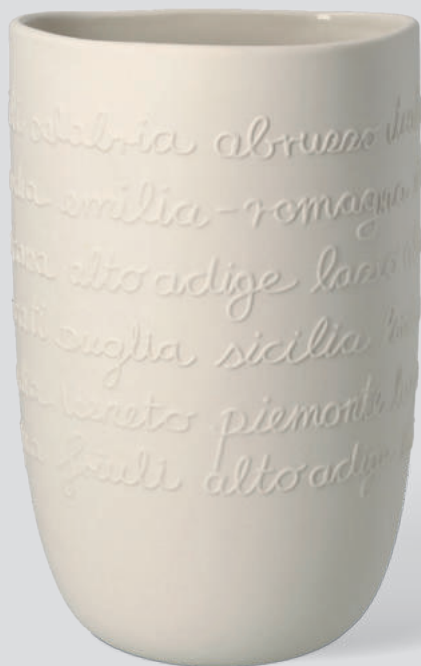

”

This collection brings Italian dolce vita to the dining table with impressive design and striking highlights.

Avec le design impressionnant et les objets imposants de cette collection, l'art de vivre italien s'invite à table.

new