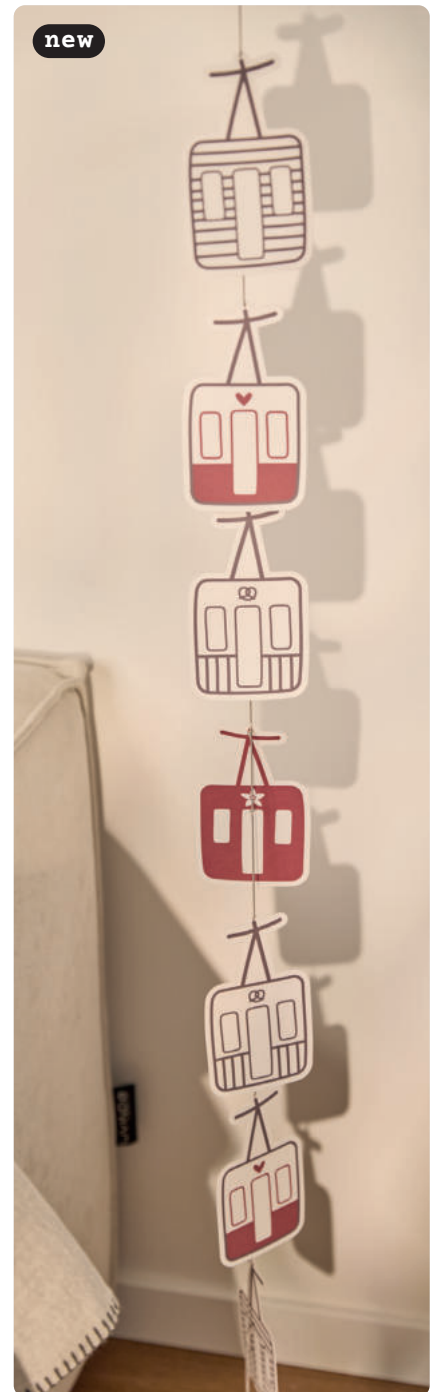

Garland · Gondolas
Paper (wood-based). White, grey, red.
Exterior: untreated. Print.

Guirlande · Gondes
Papier (contenant du bois).
Blanc, gris, rouge.
Extérieur : non traité. Imprimé.

↔ 100,00 cm ± 8,00 cm

No.: 18421 | PU: 6