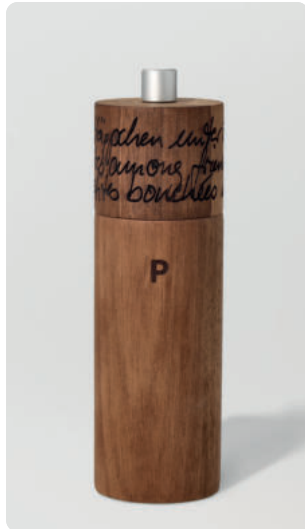

Pepper mill
Moulin à poivre
↑ 16,70 cm Ø 5,00 cm
No.: 18167 | PU: 2