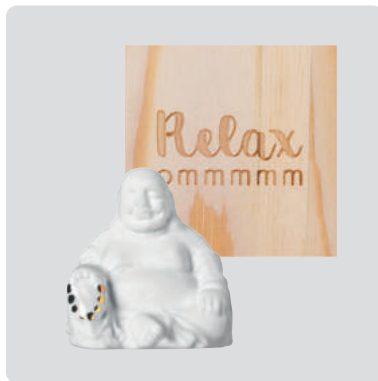

Buddha

↔ 4,50 cm ‡ 4,50 cm † 3,70 cm

No.: 14121 | PU: 6