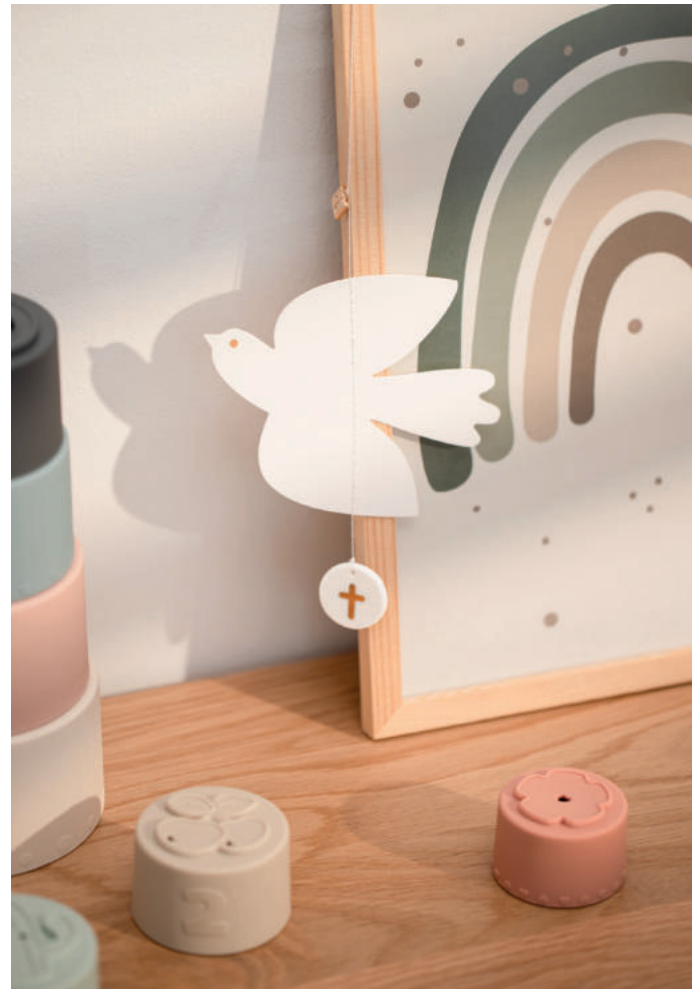

Pendentif · Colombe
*Papier (contenant du bois). Blanc, doré.
 Extérieur : non traité. Estampage à chaud.*

↔ 13,00 cm † 11,50 cm

No.: 18455 | PU: 6

Small porcelain plate · Dove
*Porcelain. White, gold. Exterior: unglazed |
 Interior: clear glaze. Painted.*