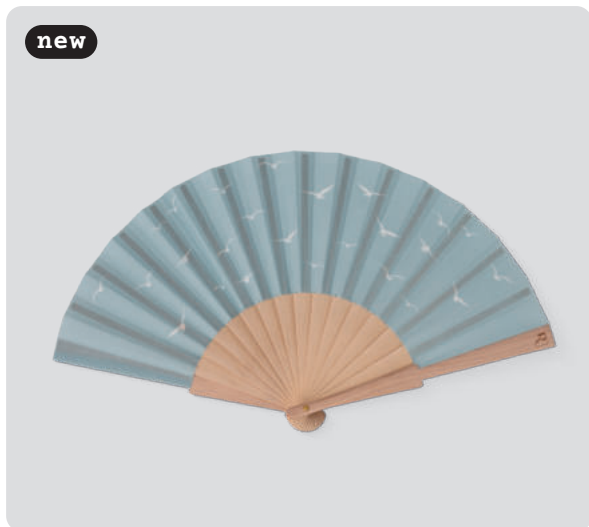

new

Fans · Seagulls
Schima. Brown, white, blue. Print.

Éventails · Mouettes
Schima. Marron, blanc, bleu. Imprimé.

↔ 42,00 cm ‡ 22,00 cm † 1,90 cm

No.: 18431 | PU: 6