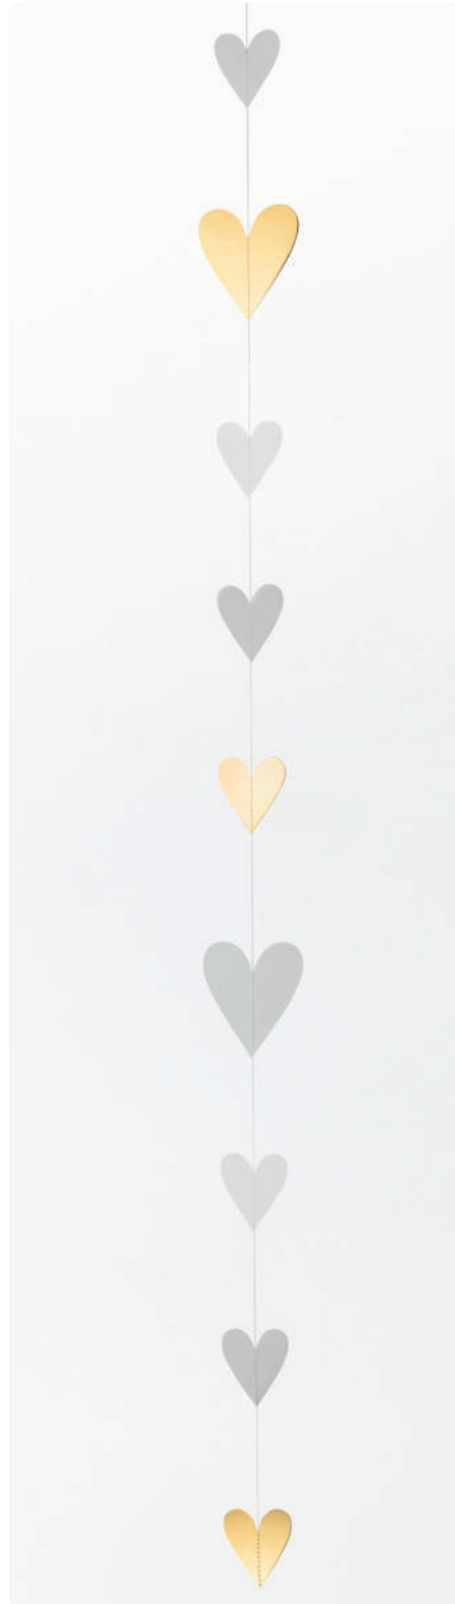

Chain · Gold hearts
Paper (wood-based). White, gold. Hot foil stamping, sewing.

Guirlande · Cœurs en or
Papier (contenant du bois). Blanc, doré. Marquage à chaud, couture.

↔ 122,00 cm ± 9,00 cm

No.: 17429 | PU: 6