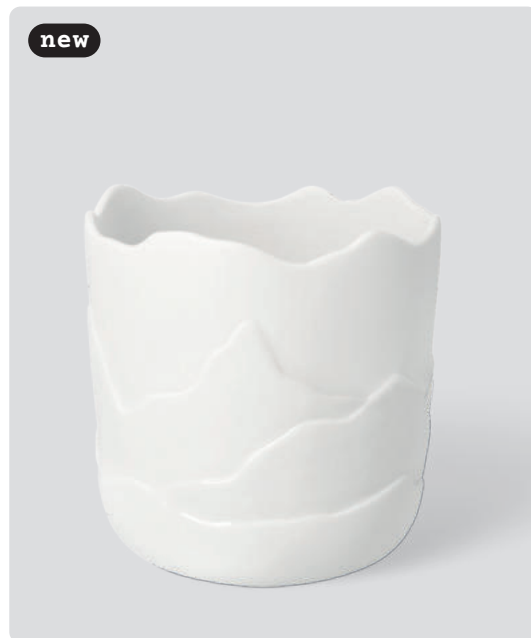

↔ 100,00 cm ± 8,00 cm

No.: 18421 | PU: 6

new

Tea light holder · Above the Peaks
Porcelain. White. Exterior: partially glazed | Interior: unglazed. High relief.

Bougeoir · Au-dessus des sommets
Porcelaine. Blanc. Extérieur: partiellement émaillé | Intérieur: non émaillé. Haut-relief.