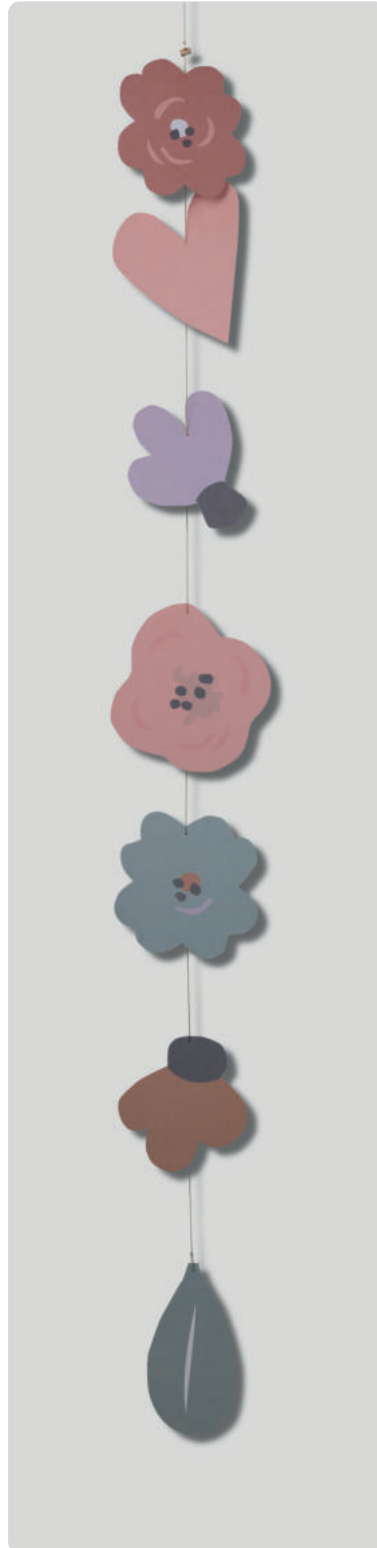

Flower garland · Blossom magic
Paper (wood-based).
Pink, multicoloured. Printed.

Guirlande de fleurs · Magie des fleurs
Papier (contenant du bois). Rose,
multicolore. Imprimé.
↔ 114,00 cm ± 13,00 cm
No.: 18343 | PU: 6