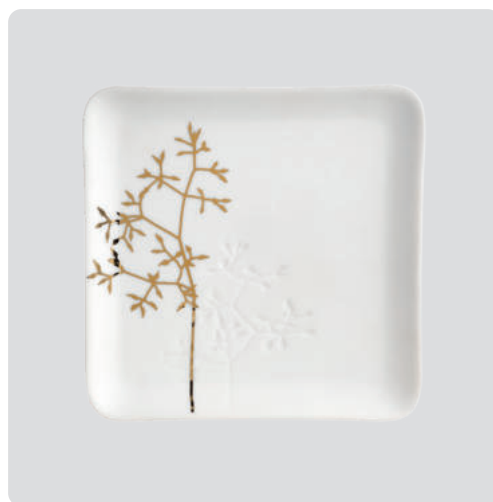

No.: 17708 | PU: 2

Bowl · Golden branch
Bol · Branche d'or
↔ 19,80 cm ‡ 19,80 cm † 1,80 cm
No.: 17709 | PU: 2

Porcelain. White, gold. Exterior: unglazed | Interior: unglazed. Low relief, electroplating.

Porcelaine. Blanc, or. Extérieur : non émaillé | Intérieur : non émaillé. Bas-relief, galvanisation.

Bowl · Golden branch, small
Bol · Branche d'or, petit format
↔ 13,00 cm ‡ 13,00 cm † 1,30 cm
No.: 15171 | PU: 4