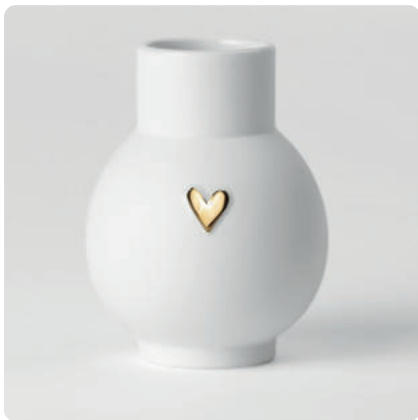

Mini ballvase · Heart gold
Porcelain. White, gold.
Exterior: partially glazed |
Interior: clear glaze. High relief, decal.

Mini-vase boule · Cœur doré
Porcelaine. Blanc, doré. Extérieur :
partiellement émaillé | Intérieur : émaillé
transparent. Haut-relief, décalcomanie.

↑ 9,50 cm Ø 6,90 cm

No.: 17714 | PU: 6