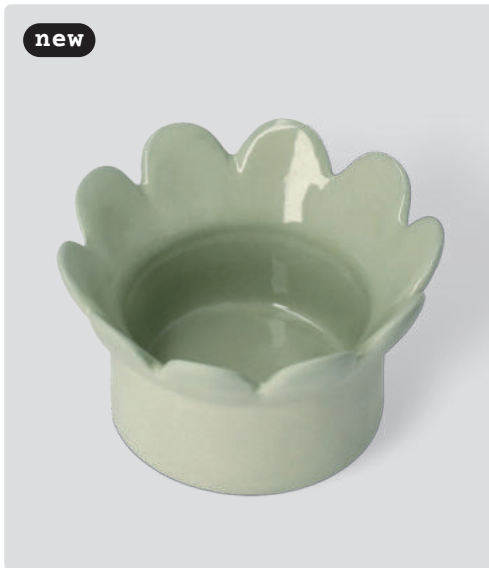

Tea light holder · Eucalypto
Stoneware. Eucalypto. Exterior: unglazed |
Interior: clear glaze. Solid colour.

Bougeoir · Eucalypto
Grès. Eucalypto. Extérieur : non émaillé |
Intérieur : émaillé transparent.
Teinté dans la masse.

↑ 6,90 cm Ø 4,20 cm

No.: 18573 | PU: 6