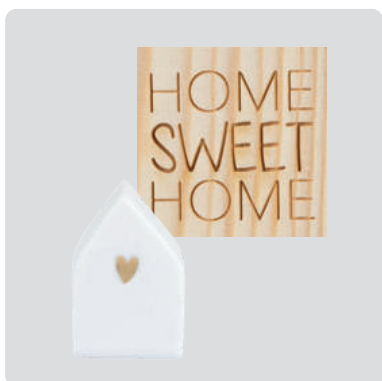

Home sweet home

↔ 4,50 cm ‡ 4,50 cm † 3,70 cm

No.: 16586 | PU: 6