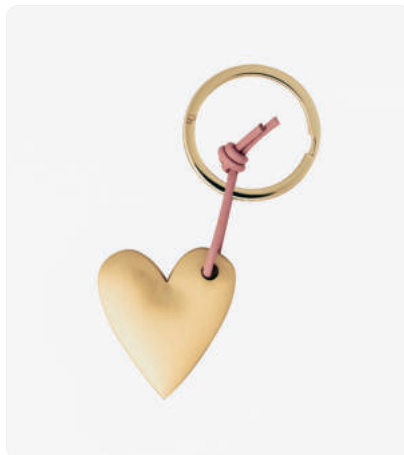

Keyring · Heart
Brass. Gold, leather strap. Pink.

Porte-clé · Cœur
Laiton. Or, bracelet en cuir. Brun.

↔ 8,50 cm † 3,50 cm

No.: 17594 | PU: 6