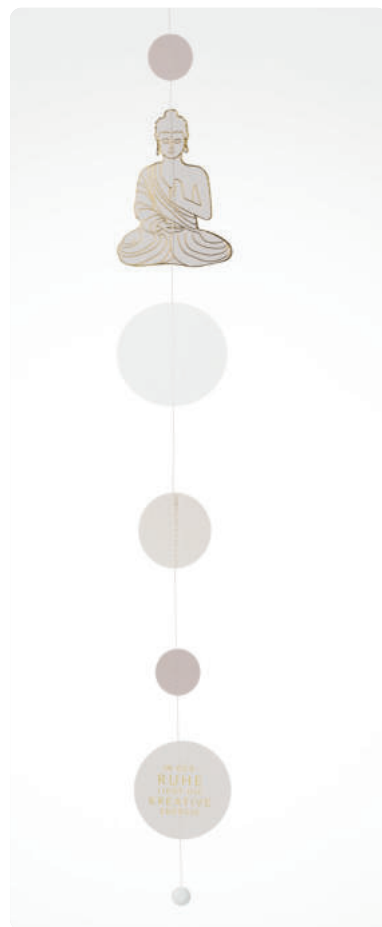

Chain · Lotus flower
Paper (wood-based). Beige, white, gold.
Hot foil stamping, sewing.

Chaîne · Fleur de lotus
Papier (contenant du bois). Beige, blanc, doré. Estampage à chaud, couture.

↔ 53,00 cm ± 9,50 cm

No.: 17898 | PU: 6

Chain · Buddha
Paper (wood-based). White, gold.
Sewing, hot foil stamping.

Chaîne · Bouddha
Papier (contenant du bois). Blanc, doré. Couture, estampage à chaud.

↔ 55,00 cm ± 8,00 cm

No.: 17899 | PU: 6