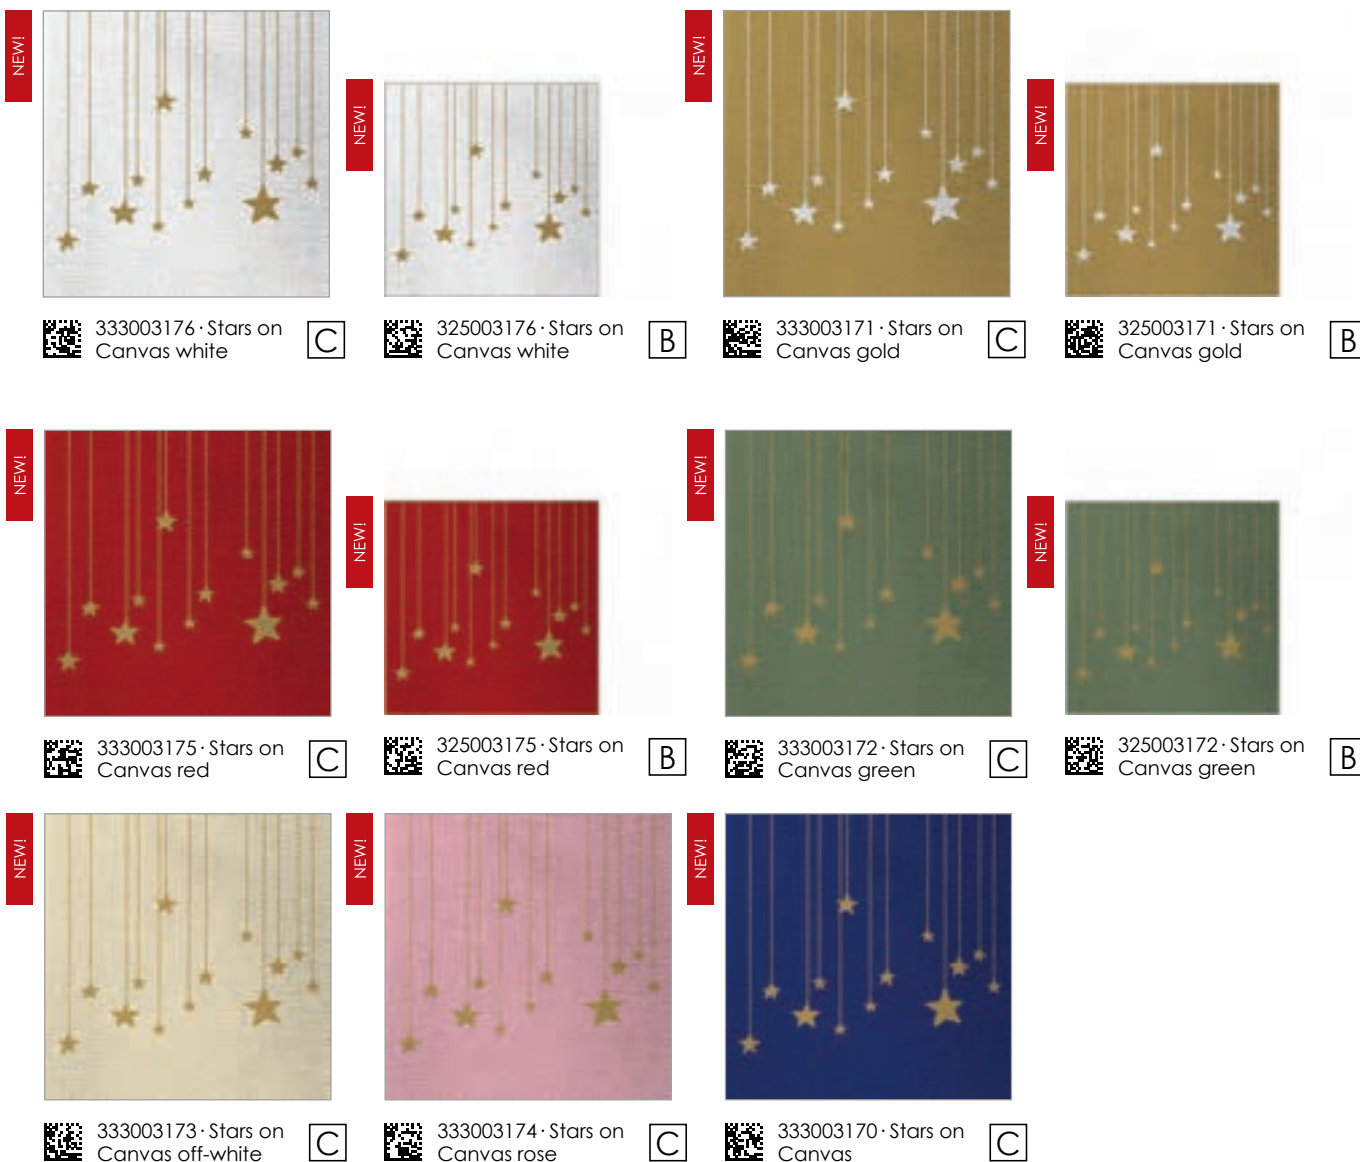

EMBOSSED NAPKINS

GEPRÄGTE SERVIETTEN

ppd

GEPRÄGTE SERVIETTEN
EMBOSSED NAPKINS

ALWAYS CREATIVE

EMBOSSSED NAPKINS | STARS ON CANVAS Accessories from page 173 &

**NEW****STARS ON CANVAS****Prägung+Motiv**

Mit unserer Serie „Stars on Canvas“ werden nun die begehrte Canvas-Prägung und der hochwertige Motivdruck vereint.