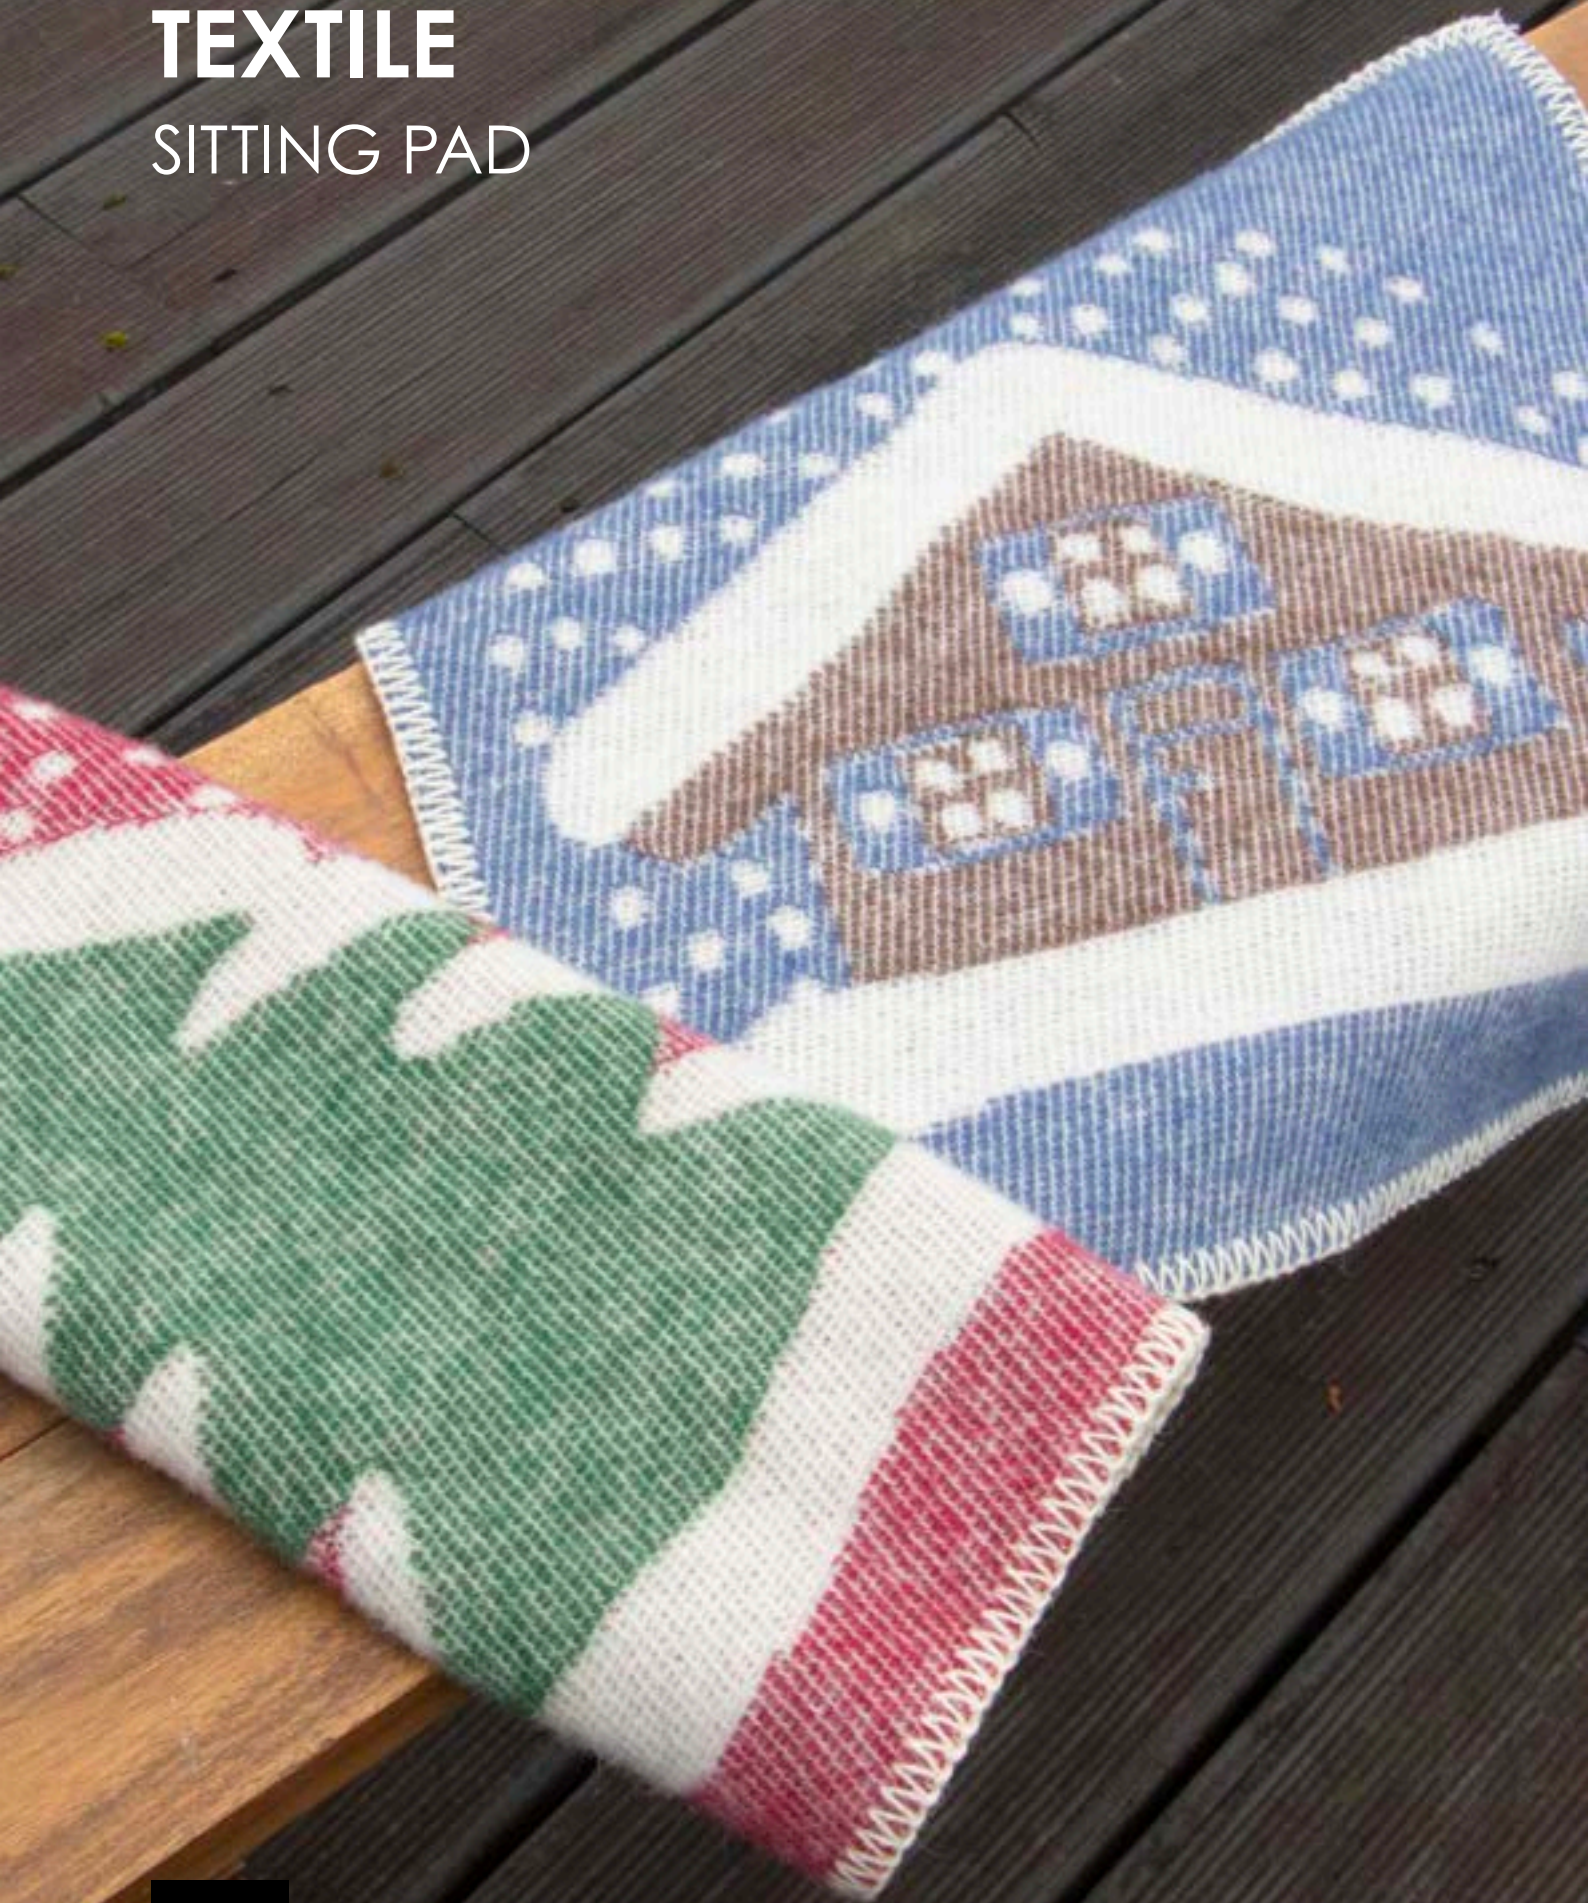

TEXTILE

SITTING PAD